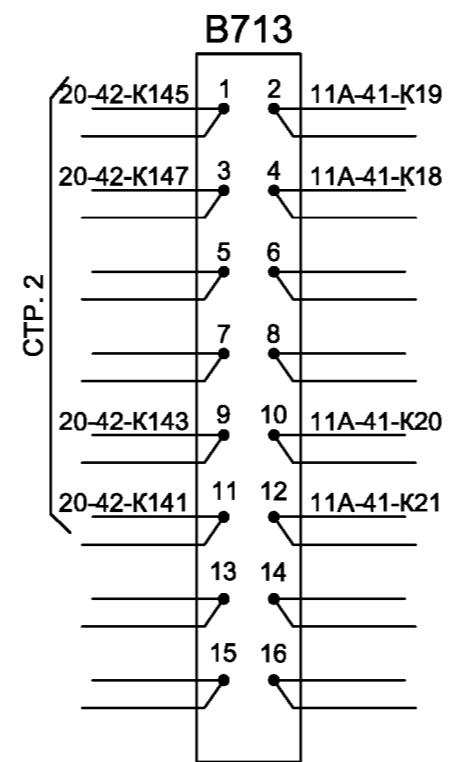

	1	2	3	4	5	6	
91							
81							
71							557-146-00
							
61							559-25-00
51							
41							
31							559-25-00
21							
11							

Статив кроссовый СУР1-К, черт. №563-00-00-00, ось поворота рамок справа

	Стадия	Лист	Листов
	Р	1	2
Комплектация и монтажные схемы статива №11			

Вид с лицевой стороны

Полка №71  
Статив №11

Лист

2