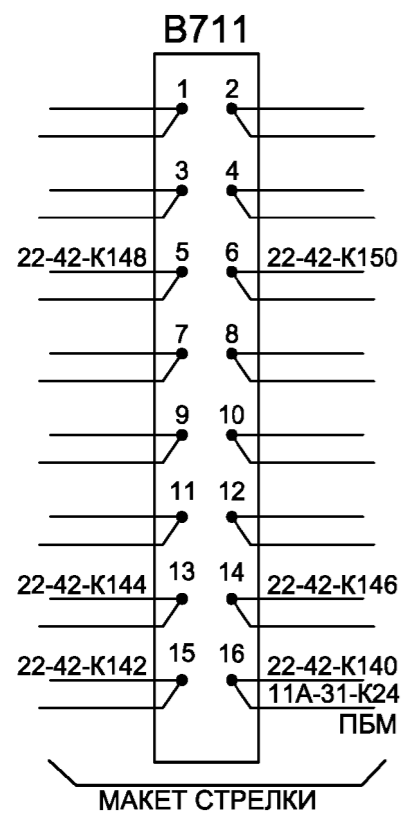

	1	2	3	4	5	6	
91							
81							
71							557-146-00
							
61							559-25-00
51							
41							
31							559-25-00
21							
11							

Статив кроссовый СУР1-К, черт. №563-00-00-00, ось поворота рамок справа

	Стадия	Лист	Листов
	Р	1	2
Комплектация и монтажные схемы статива №11			

Вид с лицевой стороны

Полка №71  
Статив №11

Лист

2