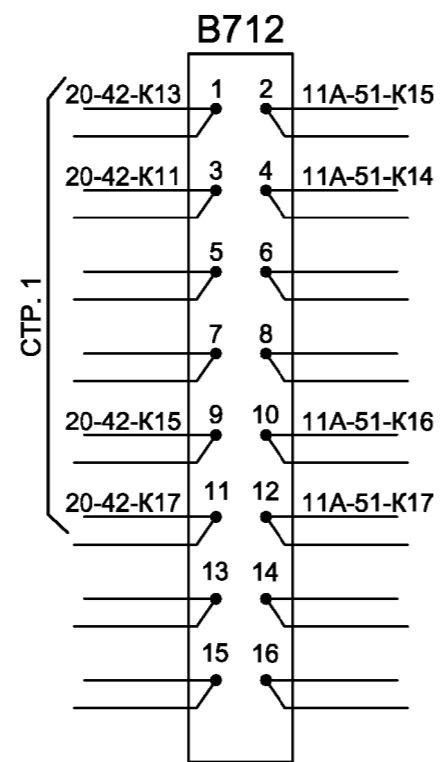

	1	2	3	4	5	6	
91							
81							
71							557-146-00
							
61							559-25-00
51							
41							
31							559-25-00
21							
11							

Статив кроссовый СУР1-К, черт. №563-00-00-00, ось поворота рамок справа

	Стадия	Лист	Листов
	Р	1	2
Комплектация и монтажные схемы статива №11			

Вид с лицевой стороны

Полка №71  
Статив №11

Лист

2